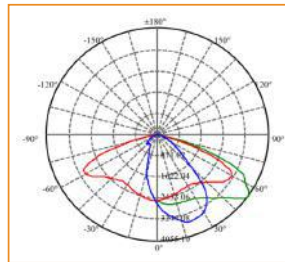

NEXO MINI PHOTOMETRIC CURVE