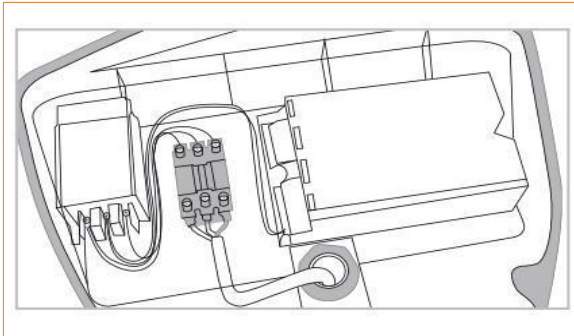

العمر الافتراضي المقتن : 50,000 ساعة في درجة حرارة 55 درجة مئوية

Rated lifetime : 50,000 Hrs (L70 @ 55°C)

SPECIFICATIONS :

المواصفات:

Model	Weight	Wattage	Light Source	Light Output	Driver Type	L	W	H
NEXO MINI	6.00 Kg	30W - 70W	SMD3030/SMD5050	3,900 lm - 9,100 lm	Constant Current LED	617 mm	260 mm	186 mm
NEXO MIDI	8.00 Kg	80W - 160W	SMD3030/SMD5050	10,400 lm - 20,800 lm	Constant Current LED	677 mm	304 mm	186 mm
NEXO GRANDE	14.00 Kg	180W - 350W	SMD3030/SMD5050	23,400 lm - 45,500 lm	Constant Current LED	920 mm	400 mm	210 mm