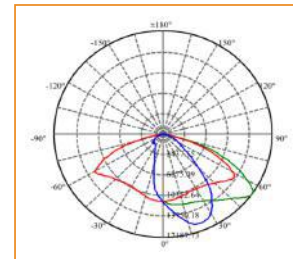

جسم وحدة الإنارة:

الخامة : الجسم / هيكل التركيب مصنوع من الألمنيوم المسبوك وفقاً للمواصفة EN1706 مع دهان بوليستر مقاوم للتآكل

Lighting Unit Housing :

Material : The Housing / body of fitting fabricated From Pressure die cast aluminium according to EN1706 with corrosion resistant Polyester powder Coated

ناشر الإضاءة : زجاج شفاف مقسى وحالي من التشوه ومقاوم للحرارة ومقاوم للأشعة فوق البنفسجية ومثبت في إطار من نفس خامه جسم الكشاف ومزود ببراقى من مادة الاستانلس ستيل

حيز الإضاءة و وحدة التحكم : حيز الإضاءة و وحدة التحكم : قابلة للصيانة/الإستبدال دون التأثير على وحدة LED

تثبيت وحدة الإنارة : وحدة الإنارة مصممة للتثبيت أفقياً ورأسياً بحيث يظل ثابتاً في وضع واحد

Mounting/Fixation : The fixture designed to be Fixed both horizontally and vertically such that it Remains steadily fixed in one position

التبديد الحراري / المبرد الحراري : وحدة الإنارة مصممة بمبرد حراري من الألمنيوم وفقاً للمواصفة EN1706

Heat Dissipation / Heat Sink : Designed thermal Management system with aluminium heat sink According to EN1706

إرتفاع التثبيت : من 4 إلى 16 متر

Installation Height : 4 to 16 Meter

مقيس NEMA : يحتوى جسم الكشاف على قاعدة تسمح بتثبيت مقيس NEMA مكون من 7 أسنان (قصير الدائرة) لتتمكن الإستخدام في تطبيقات المدن الذكية

NEMA Socket : Fixture include a base for Receptical 7-pin NEMA Socket capped (short-circuited) to enable future use in smart city Application

مواصفات الليد:

الكفاءة :

كفاءة الليد: 140lm/W (عند التشغيل عند 350 مللي أمبير و 25 درجة مئوية) و درجات حرارة ليد متاحة من (2200K - 6000K)

LED Source Specifications :

Efficiency : LED efficiency ≥ 140 Lm/W (when operated at 350 mA and 25 degrees C) & CCT available from (2200K - 6000K) MacAdams Ellipse $\leq$ Class 5

نوع شريحة الليد :

شرائح ليد عالية الجودة 3 SMD3030/SMD5050 step قابلة للصيانة / قابلة للاستبدال دون التأثير على وحدات الليد

LED Types : High quality LED chips (SMD3030 / SMD5050) step 3. Maintainable/ replaceables . Without impacting the LED units

تيار التشغيل لليد : تعمل الليد بتيار تشغيل أقل من 90% من التيار المقنن

LED Operating Forward Current : LEDs Operated at a forward current $< 90\%$ of their rated Current

الليدات : جميع الليدات المستبدلة نتيجة التلف ، سواء كانت كلية أو جزء منها ، تستبدل بنوعية مماثلة أو أعلى أداء من التالفة

LEDs : All replacement of defective LEDs, be it a Whole or a part, shall be made with replacements which satisfy or exceed current Functionalities meet or exceed the same standards