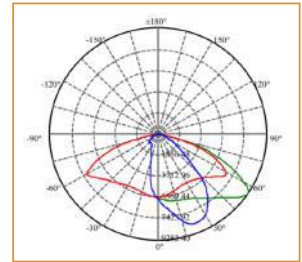

NEXO MIDI PHOTOMETRIC CURVE

NEXO GRANDE PHOTOMETRIC CURVE