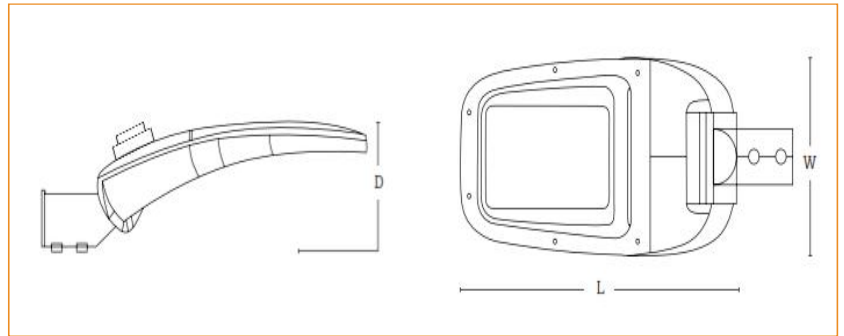

العمر الافتراضي المقتن : 50,000 ساعة في درجة حرارة 55 درجة مئوية

Rated lifetime : 50,000 Hrs (L70 @ 55°C)

SPECIFICATIONS :

المواصفات:

Model	Weight	Wattage	Light Source	Light Output	Driver Type	L	W	H
NEXO MINI	6.00 Kg	30W - 70W	SMD3030/SMD5050	3,900 lm - 9,100 lm	Constant Current LED	617 mm	260 mm	186 mm
NEXO MIDI	8.00 Kg	80W - 160W	SMD3030/SMD5050	10,400 lm - 20,800 lm	Constant Current LED	677 mm	304 mm	186 mm
NEXO GRANDE	14.00 Kg	180W - 350W	SMD3030/SMD5050	23,400 lm - 45,500 lm	Constant Current LED	920 mm	400 mm	210 mm